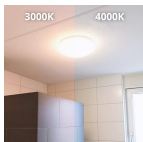

Scheda tecnica Noxion Bulkhead LED
Corido Bianca 22W 1839lm - 830 Luce
Calda | 410mm - IP44 - Emergenza 1H

[Visualizza il prodotto](#)

Dati tecnici

SKU	245476
EAN	8719157043410
Nome del fabbricante	Noxion LED Ceiling Light Corido IP44 22W 3000K Ø410mm + Noodintegratie OMIM01.LD.0052
Garanzia Totale di Lampadadiretta	3 anni
Vita Media Utile (ora)	30000

Informazioni tecniche

Tecnologia	LED Integrato
Potenza Lampada	0
Lampadina inclusa	Sì
Dimmerabile	Non dimmerabile
Codice Colore	730 Luce Calda
Flusso Luminoso (Lumen)	1839
Efficienza (Lm/W)	84
Copertura Ottica	Polycarbonate (PC)
Tipo di Prodotto	Plafoniere LED